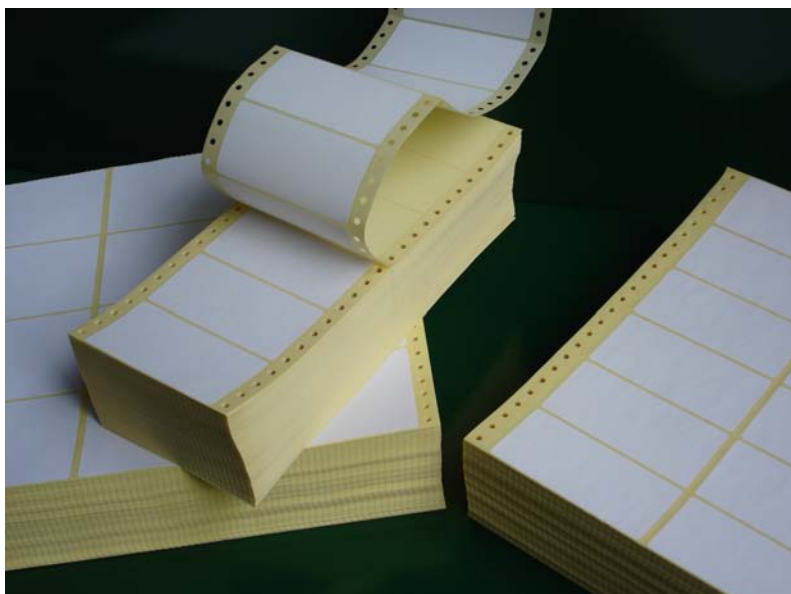

PRAUSA[®]
CAMPI GRAFIC,S.A.

 902 197 557

 902 900 809

www.campigrafic.es

ETIQUETAS AUTOADHESIVAS DATA

CAMPI GRÀFIC, S.A. fabrica etiquetas para impresora matricial neutras estándar para entrega inmediata y etiquetas producidas a medida para cada cliente.

En las etiquetas personalizadas, el cliente puede elegir:

- Número de etiquetas al ancho.
- Medidas de la etiqueta.
- Layout y colores de impresión.
- Material.
 - Frontal.
 - Papel para aplicaciones de corta duración.
 - Plásticos resistentes a la intemperie y a la temperatura.
 - Adhesivo.
 - Permanente acrílico de uso general.
 - Permanente hot-melt para superficies rugosas o frías.
 - Removible.
 - Especiales
 - Soporte
 - Glassine para aplicaciones con lectores por transparencia.
 - Kraft para aplicaciones con impresión de alta velocidad.
- Acabado.

Si nos facilita información acerca de su necesidad, le recomendaremos las etiquetas más adecuadas y le facilitaremos muestras para aprobar el producto.

ETIQUETAS AUTOADHESIVAS DATA ESTÁNDAR

Etiquetas para impresoras de impresión matricial en continuo de carro ancho y estrecho. Fabricadas con:

- Frontal blanco mate para una recepción óptima de tinta en sistemas de impresión por impacto.
- Adhesivo permanente especialmente estudiado para conseguir una correcta adhesión sobre una amplia variedad de superficies y para evitar el levantamiento de etiquetas en el interior de la impresora.
- Soporte translúcido indicado para la utilización en aplicadoras automáticas y que mantiene un correcto plegado a la salida de la impresora.